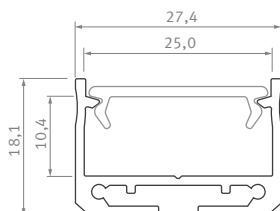

Profil LED / Profile LED

SILED A

Karta produktu Data sheet

PL
Profil nawierzchniowy, dwu taśmowy.

EN
Two LED strips surface mounted profile spaces.

Sposoby montażu /
Assembly methods

Obejrzyj wideo /
Watch video

SILEDA

Profil LED / Profile LED

Wymiary [mm] / Dimensions (mm): 1000, 2020, 3000

	BIAŁY (lakierowany) white (lacquered)	CZARNY (lakierowany) black (lacquered)	SREBRNY (anodowany) silver (anodized)
Kolory profili Profile colors			
1,0 m	10-0331-10	10-0335-10	10-0334-10
2,02 m	10-0331-20	10-0335-20	10-0334-20
3,0 m	10-0331-30	10-0335-30	10-0334-30
Szerokość taśmy LED (mm) LED strip width (mm)	2 x 12		

Klosze (PMMA) / Covers

Wymiary [mm] / Dimensions (mm): 1000, 2020, 3000

TRANSPARENTNY transparent	MROŻONY frozen	MLECZNY milky	FROSTED MLECZNY milky frosted	CZARNY PMMA black PMMA
DOUBLE				
				
1 m/PMMA 11-2073-10	1 m/PMMA 11-2072-10	1 m/PMMA 11-2071-10	1 m/PMMA 11-2076-10	1 m/PMMA 11-2447-10