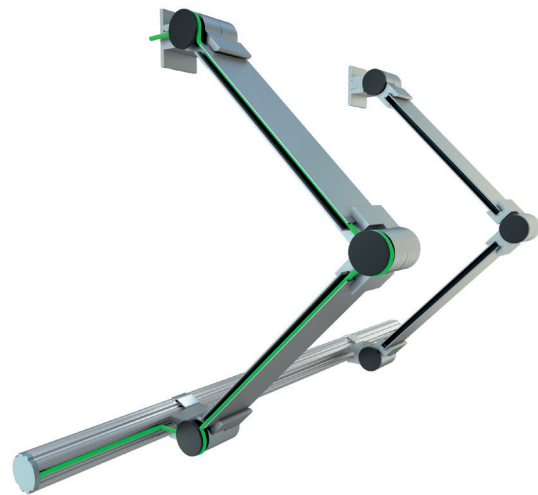

Karta produktu

Data sheet / Produktkarte

Profil montażowy METRO

Mounting profile METRO / Montageprofil METRO

Profil montażowy METRO Mounting profile METRO / Montageprofil METRO

	SREBRNY (anodowany) silver (anodized) / silber (eloxiert)
Wymiary (mm) Dimensions / Abmessungen	1000 mm, 2020 mm, 3000 mm
Zastosowanie Application / Anwendungsbereich	profil montażowy - do połączeń przegubowych w profilach MICO/COSMO/SILED A mounting profile - for articulated connections in the MICO / COSMO / SILED A profiles / Montageprofil - für Gelenkverbindungen in den Profilen MICO/COSMO/SILED A

Przykład montażu profilu MICO z wykorzystaniem systemu przegubowego na suficie

Example of the installation of MICO profile on the ceiling using the rigid system / Montagebeispiel für das Profil MICO mit dem Gelenksystem an der Decke

Instrukcja prowadzenia przewodów zasilających w systemie przegubowym dla profilu MICO z wykorzystaniem profilu pomocniczego METRO

Instruction of hiding power supply wires using the rigid system for MICO profile, inside of assembly METRO profile / Montageanleitung, wie man das Kabel im Gelenksystem für das Profil MICO mit dem Zusatzprofil METRO verstecken kann