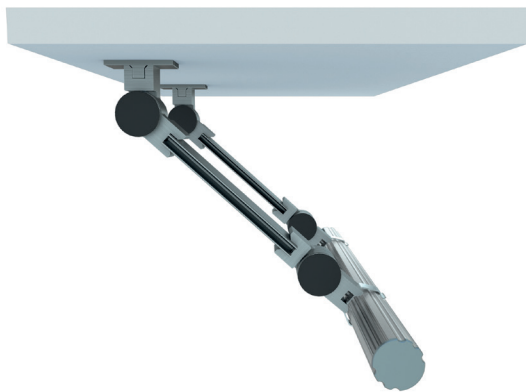

Karta produktu

Data sheet / Produktkarte

Profil montażowy METRO

Mounting profile METRO / Montageprofil METRO

Profil montażowy METRO Mounting profile METRO / Montageprofil METRO

	SREBRNY (anodowany) silver (anodized) / silber (eloxiert)
Wymiary (mm) Dimensions / Abmessungen	1000 mm, 2020 mm, 3000 mm
Zastosowanie Application / Anwendungsbereich	profil montażowy - do połączeń przegubowych w profilach MICO/COSMO/SILED A mounting profile - for articulated connections in the MICO / COSMO / SILED A profiles / Montageprofil - für Gelenkverbindungen in den Profilen MICO/COSMO/SILED A

Przykład montażu profilu MICO z wykorzystaniem systemu przegubowego na suficie

Example of the installation of MICO profile on the ceiling using the rigid system / Montagebeispiel für das Profil MICO mit dem Gelenksystem an der Decke

Instrukcja prowadzenia przewodów zasilających w systemie przegubowym dla profilu MICO z wykorzystaniem profilu pomocniczego METRO

Instruction of hiding power supply wires using the rigid system for MICO profile, inside of assembly METRO profile / Montageanleitung, wie man das Kabel im Gelenksystem für das Profil MICO mit dem Zusatzprofil METRO verstecken kann