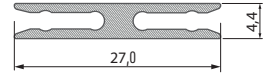

Karta produktu

Data sheet / Produktkarte

Profil montażowy METRO

Mounting profile METRO / Montageprofil METRO

Profil montażowy METRO Mounting profile METRO / Montageprofil METRO

	SREBRNY (anodowany) silver (anodized) / silber (eloxiert)
Wymiary (mm) Dimensions / Abmessungen	1000 mm, 2020 mm, 3000 mm
Zastosowanie Application / Anwendungsbereich	profil montażowy - do połączeń przegubowych w profilach MICO/COSMO/SILED A mounting profile - for articulated connections in the MICO / COSMO / SILED A profiles / Montageprofil - für Gelenkverbindungen in den Profilen MICO/COSMO/SILED A

Przykład montażu profilu MICO z wykorzystaniem systemu przegubowego na suficie

Example of the installation of MICO profile on the ceiling using the rigid system / Montagebeispiel für das Profil MICO mit dem Gelenksystem an der Decke