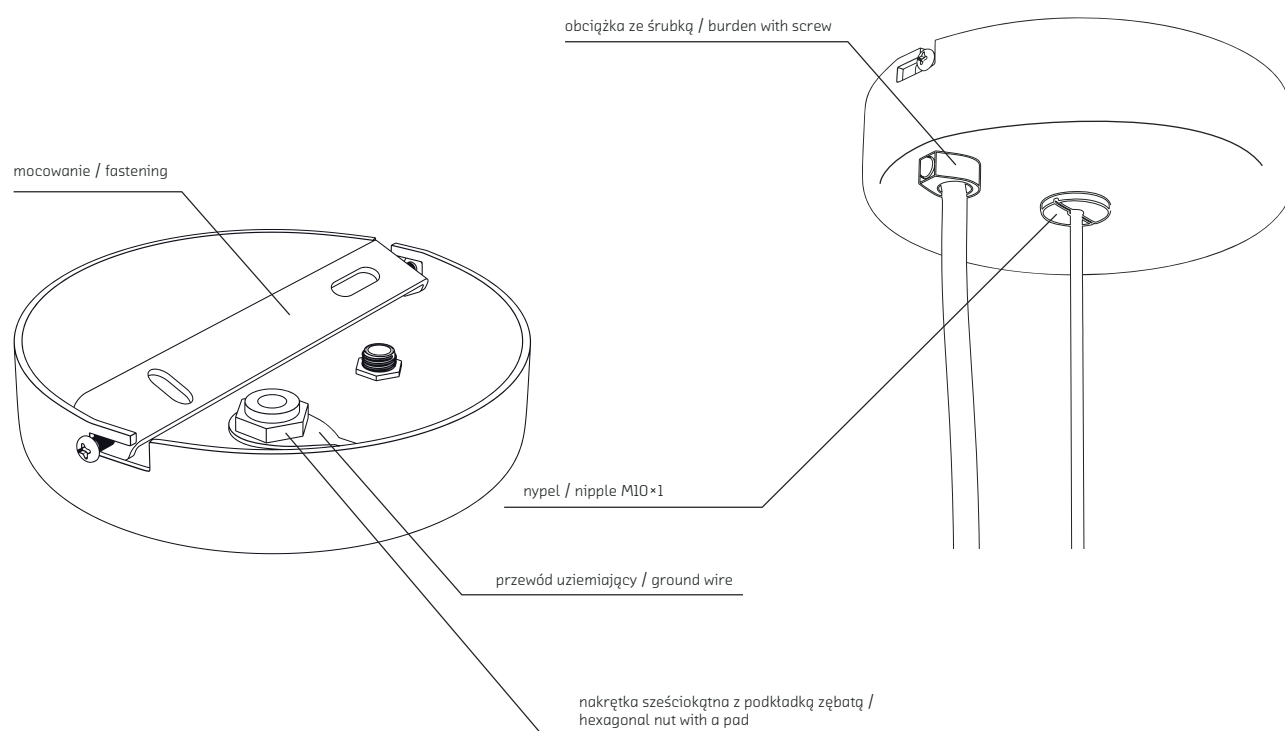

## LUMINES PODSUFITKA Ø100 mm biała - KOMPLET

LUMINES ceiling rose Ø100 mm white - SET

<b>Kolor</b> Colour	<b>Biały RAL9016</b> white RAL9016
<b>Wymiary (mm)</b> Dimensions	<b>Ø100 × 26</b>
<b>Indeks / EAN</b> Index / EAN	<b>14-0000-71 / 5904405909430</b>
<b>Średnica przewodu (mm)</b> Wire diameter	<b>max 7</b>

## LUMINES PODSUFITKA Ø100 mm srebrna - KOMPLET

LUMINES ceiling rose Ø100 mm silver - SET

<b>Kolor</b> Colour	<b>Srebrny RAL9007</b> silver RAL9007
<b>Wymiary (mm)</b> Dimensions	<b>Ø100 × 26</b>
<b>Indeks / EAN</b> Index / EAN	<b>14-0000-73 / 5904405909454</b>
<b>Średnica przewodu (mm)</b> Wire diameter	<b>max 7</b>

## LUMINES PODSUFITKA Ø100 mm czarna - KOMPLET

LUMINES ceiling rose Ø100 mm black - SET

Kolor Colour	Czarny RAL9005 black RAL9005
Wymiary (mm) Dimensions	Ø100 × 26
Indeks / EAN Index / EAN	14-0000-72 / 5904405909447
Średnica przewodu (mm) Wire diameter	max 7

## PL

**Każdy zestaw zawiera już w sobie zmontowane następujące elementy:**

Podsufitka  
Mocowanie do podsufitki (brak kołków montażowych w zestawie)  
Zacisk kablowy (odciążka ze śrubką)  
Nakrętka 6-kątna  
Przewód uziemiający  
Podkładka zębata  
Nypel M10×1