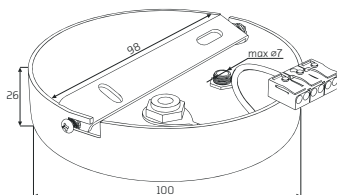

**PODSUFITKA**  
**fi 100 mm /**  
**CEILING ROSE**  
**fi 100 mm**

**Karta produktu**  
Data sheet

## LUMINES PODSUFITKA Ø100 mm biała - KOMPLET

LUMINES ceiling rose Ø100 mm white - SET

<b>Kolor</b> Colour	<b>Biały RAL9016</b> white RAL9016
<b>Wymiary (mm)</b> Dimensions	<b>Ø100 × 26</b>
<b>Indeks / EAN</b> Index / EAN	<b>14-0000-71 / 5904405909430</b>
<b>Średnica przewodu (mm)</b> Wire diameter	<b>max 7</b>

## LUMINES PODSUFITKA Ø100 mm srebrna - KOMPLET

LUMINES ceiling rose Ø100 mm silver - SET

<b>Kolor</b> Colour	<b>Srebrny RAL9007</b> silver RAL9007
<b>Wymiary (mm)</b> Dimensions	<b>Ø100 × 26</b>
<b>Indeks / EAN</b> Index / EAN	<b>14-0000-73 / 5904405909454</b>
<b>Średnica przewodu (mm)</b> Wire diameter	<b>max 7</b>

## LUMINES PODSUFITKA Ø100 mm czarna - KOMPLET

LUMINES ceiling rose Ø100 mm black - SET

Kolor Colour	Czarny RAL9005 black RAL9005
Wymiary (mm) Dimensions	Ø100 × 26
Indeks / EAN Index / EAN	14-0000-72 / 5904405909447
Średnica przewodu (mm) Wire diameter	max 7