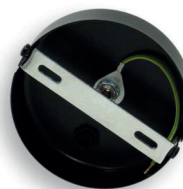

## LUMINES PODSUFITKA Ø100 mm biała - KOMPLET

LUMINES ceiling rose Ø100 mm white - SET

<b>Kolor</b> Colour	<b>Biały RAL9016</b> white RAL9016
<b>Wymiary (mm)</b> Dimensions	<b>Ø100 × 26</b>
<b>Indeks / EAN</b> Index / EAN	<b>14-0000-71 / 5904405909430</b>
<b>Średnica przewodu (mm)</b> Wire diameter	<b>max 7</b>

## LUMINES PODSUFITKA Ø100 mm srebrna - KOMPLET

LUMINES ceiling rose Ø100 mm silver - SET

<b>Kolor</b> Colour	<b>Srebrny RAL9007</b> silver RAL9007
<b>Wymiary (mm)</b> Dimensions	<b>Ø100 × 26</b>
<b>Indeks / EAN</b> Index / EAN	<b>14-0000-73 / 5904405909454</b>
<b>Średnica przewodu (mm)</b> Wire diameter	<b>max 7</b>

## LUMINES PODSUFITKA Ø100 mm czarna - KOMPLET

LUMINES ceiling rose Ø100 mm black - SET

Kolor Colour	Czarny RAL9005 black RAL9005
Wymiary (mm) Dimensions	Ø100 × 26
Indeks / EAN Index / EAN	14-0000-72 / 5904405909447
Średnica przewodu (mm) Wire diameter	max 7

## PL

**Każdy zestaw zawiera już w sobie zmontowane następujące elementy:**

Podsufitka  
Mocowanie do podsufitki (brak kołków montażowych w zestawie)  
Zacisk kablowy (odciążka ze śrubką)  
Nakrętka 6-kątna  
Przewód uziemiający  
Podkładka zębata  
Nypel M10×1